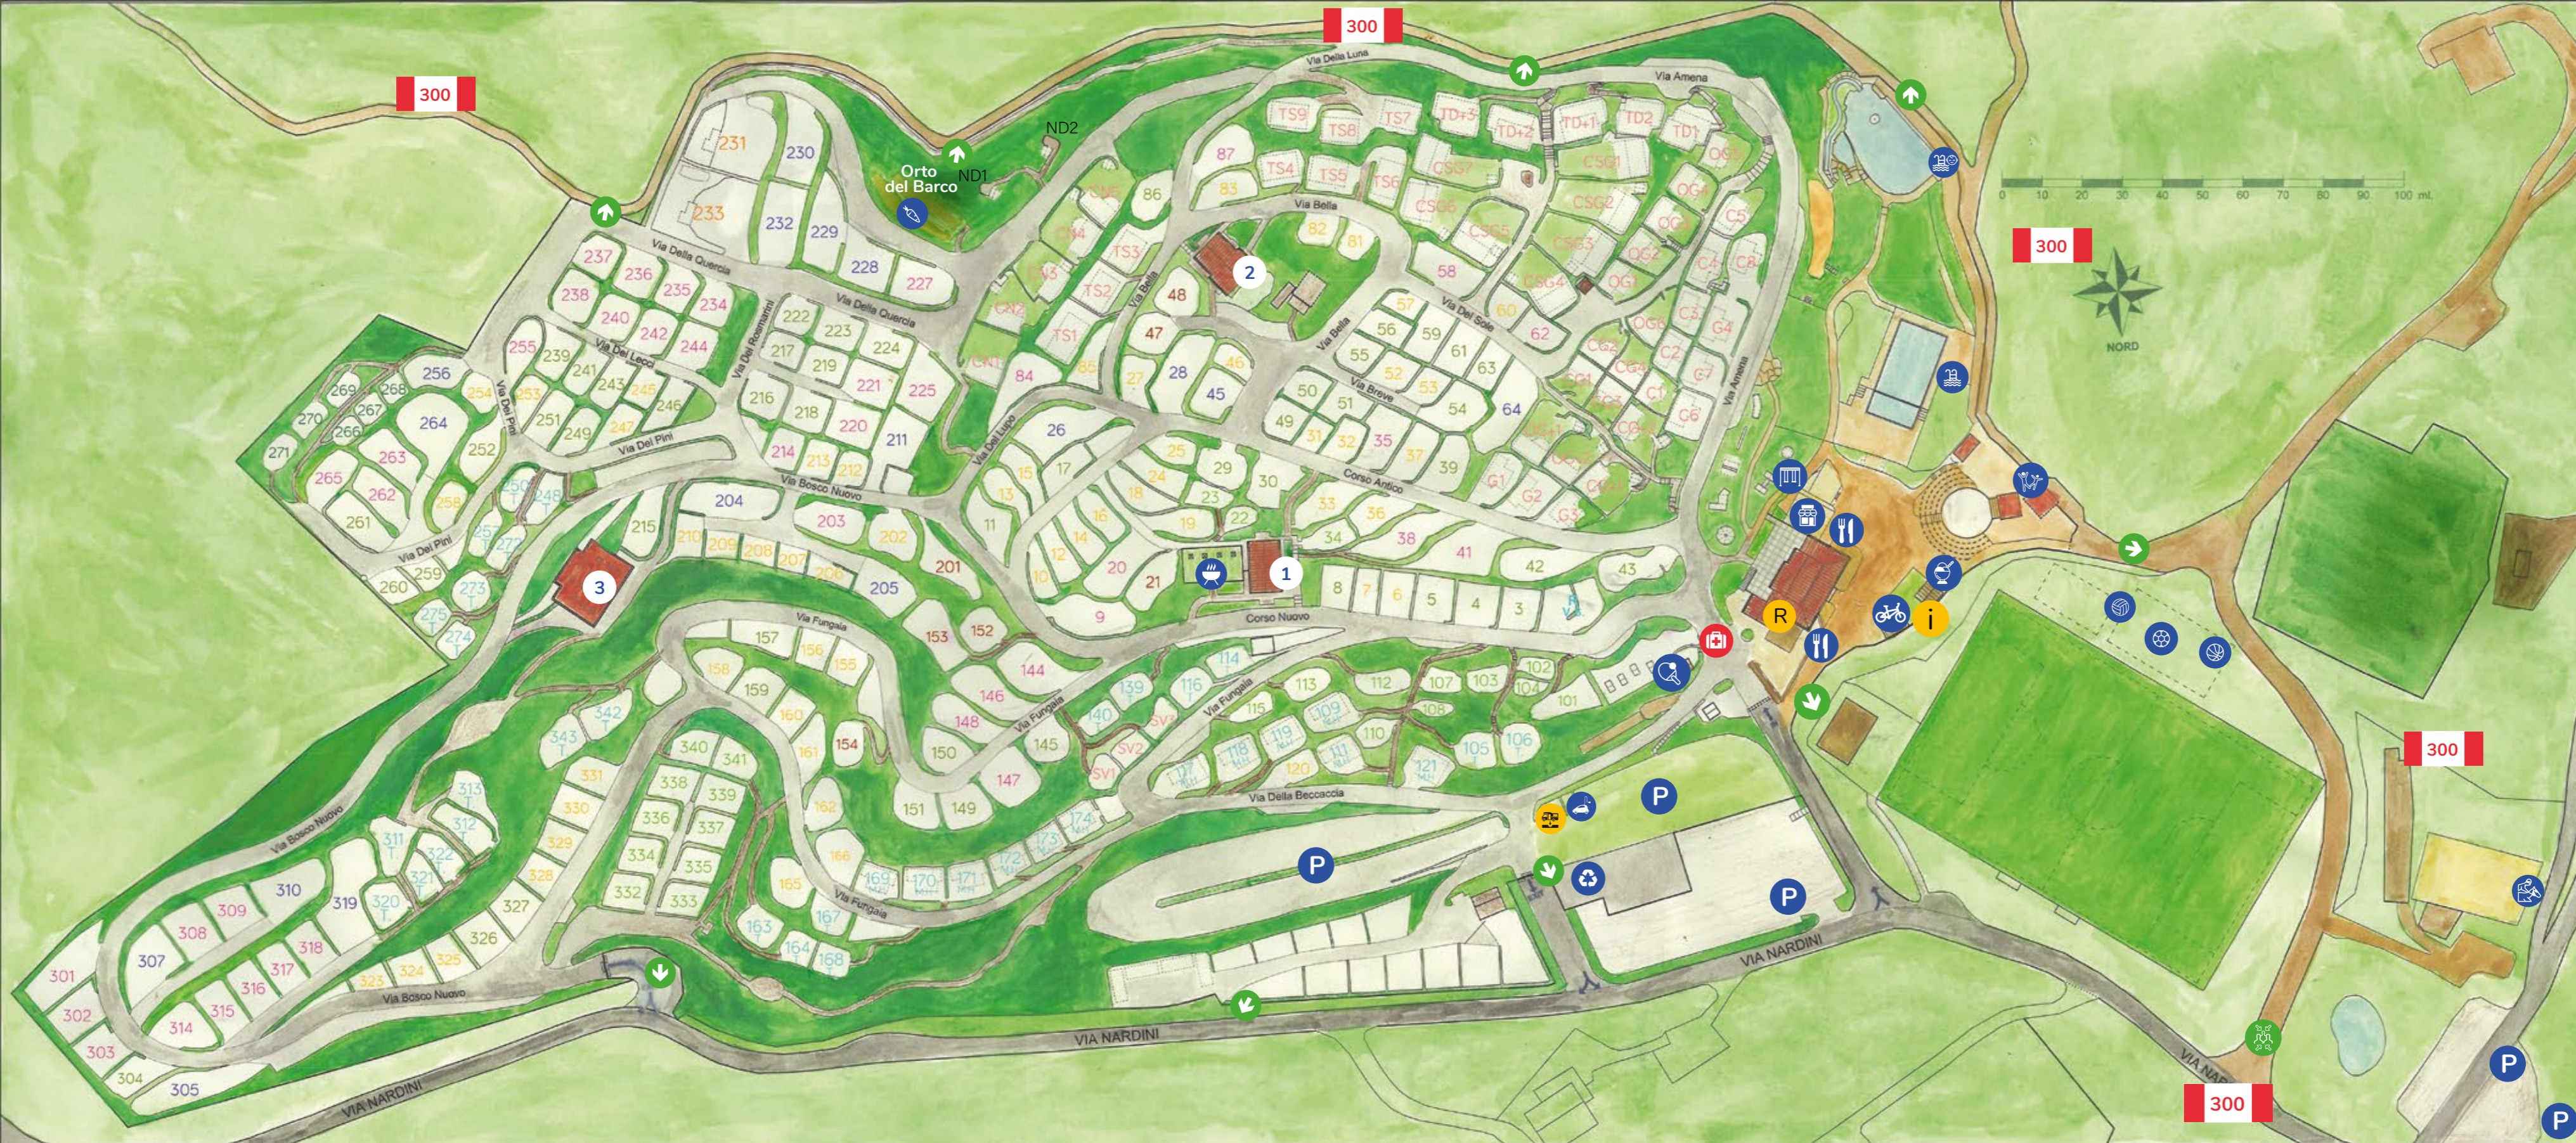

Piazzole - Pitches

- 108 Piazzole Standard < 55 m² elettricità 10 Amp
Pitch < 55 m² 10 Amp hook-ups
- 32 Piazzole Plus 56-75 m² elettricità 10 Amp
Plus Pitch 56-75 m² 10 Amp hook-ups
- 47 Piazzole Confort 76-100 m² elettricità 10 Amp
Maxi Pitch 76-100 m² 10 Amp hook-ups
- 50 Maxi Piazzole 76-100 m² elettricità 10 Amp
Maxi Pitch 76-100 m² 10 Amp hook-ups
- 146 Super Maxi Piazzole 101-135 m² elettricità 10 Amp
Super Maxi Pitch 101-135 m² 10 Amp hook-ups
- 228 Piazzole Exclusive 136-180 m² elettricità 16 Amp
Exclusive Pitch 136-180 m² 16 Amp hook-ups

Charming

- 231 Piazzola Leading
Leading pitch
- ND1 Tenda Nido
Nido Tent
- SV2 Tenda Selvaggia
Selvaggia Tent

Villaggio - Village

- TS9 Tenda Safari
Safari Tent
- TS1 Tenda Safari Maxi
Maxi Safari Tent
- TD1 Tenda Safari Dreamer
Safari Dreamer Tent
- TD+1 Tenda Safari Dreamer Plus
Safari Dreamer Tent
- G1 Casa Mobile Ginestra
Mobile Home Ginestra
- C4 Casa Mobile Ciclamino
Mobile Home Ciclamino
- OG5 Casa Mobile Ortensia Garden
Mobile Home Ortensia Garden
- CG2 Casa Mobile Ciclamino Garden
Mobile Home Ciclamino Garden
- CSG1 Casa Mobile Ciclamino Super Garden
Mobile Home Ciclamino Super Garden
- CN1 Casa Mobile Country Garden
Mobile Home Country Garden

- ⚡** Colonnina ricarica auto
elettrica
EV charging station
- P** Parcheggio
Parking lot
- 🍷** Bar & Ristorante
Bar & Restaurant

- 🏪** Mini market
Market
- 🍦** Gelateria
Ice cream shop
- 🎭** Animazione
Animation

- 🎡** Parco giochi
Playground
- ♻️** Isola ecologica
Waste collection and
sorting area
- 🐎** Maneggio
Horse riding school

- 🚲** Noleggio bici
Bike rental
- 🍖** BBQ
Barbecue
- 🏥** Infermeria
Infirmary

- ➡** Uscita di emergenza
Emergency exit
- 🌳** Punto di raccolta
emergenza
Emergency
assembly point